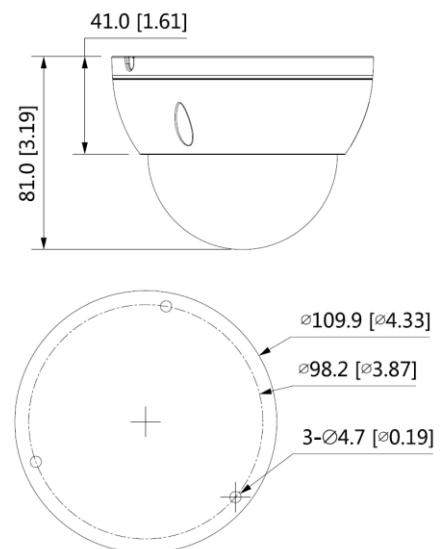

## BCS-DMIP3501IR-E-V

Kamera kopułowa 5Mpx z obiektywem 2.8mm

ONVIF®

## Charakterystyka:

- Przetwornik 1/2.7" 5Mpx PS CMOS
- Kodowanie H.265+/H.264+/MJPEG
- Obsługa dwóch strumieni kodowania
- Mechaniczny filtr podczerwieni ICR
- Funkcje AGC, AES, AWB, BLC, HLC, WDR(120dB), ROI, 3DNR
- Obiektyw 2.8mm F1.6
- Promiennik podczerwieni o zasięgu do 30m
- Wbudowany web serwis, zgodność z BCS-NVR, CMS(BCS Manager), aplikacja mobilna BCS(iOS, android), P2P, Onvif
- Detekcja ruchu, maski prywatności
- Funkcje inteligentne: przekroczenie linii, wtargnięcie w obszar
- Obudowa zewnętrzna metalowa IP67, IK10
- Gniazdo karty pamięci microSD max. 256GB
- Zasilanie 12V DC i PoE

## Wymiary podstawowe:

## BCS-DMIP3501IR-E-V

Kamera kopułowa 5Mpx z obiektywem 2.8mm